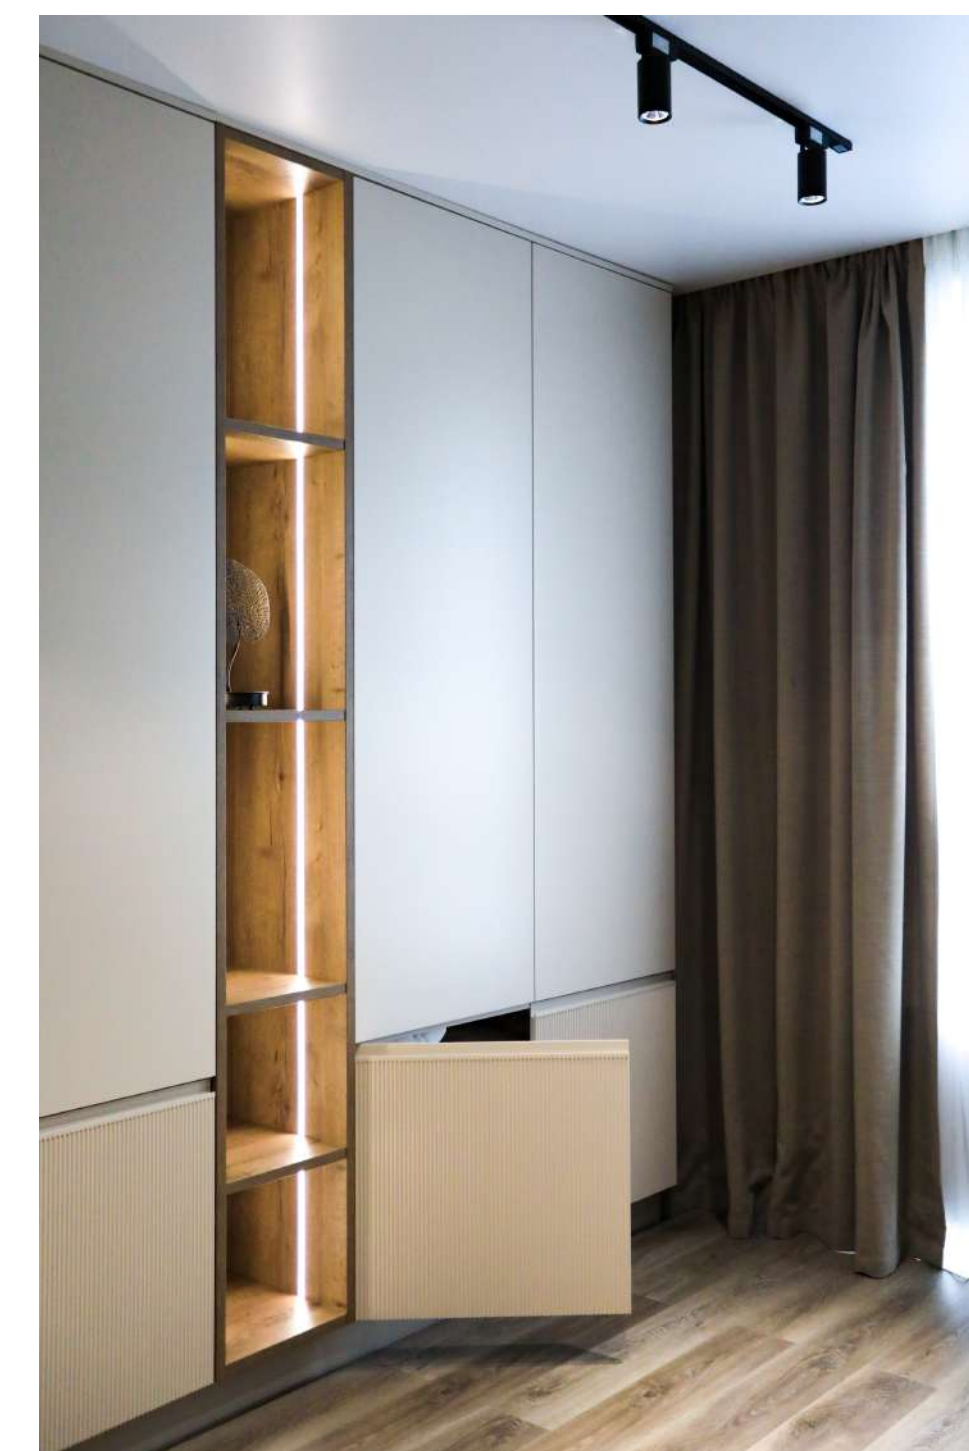

Кабинет

Гармонично вписали в интерьер встроенный шкаф и рабочую зону с открытым стеллажом для книг и декора. Полки в цвете натурального дерева добавляют комнате теплоту и уют.