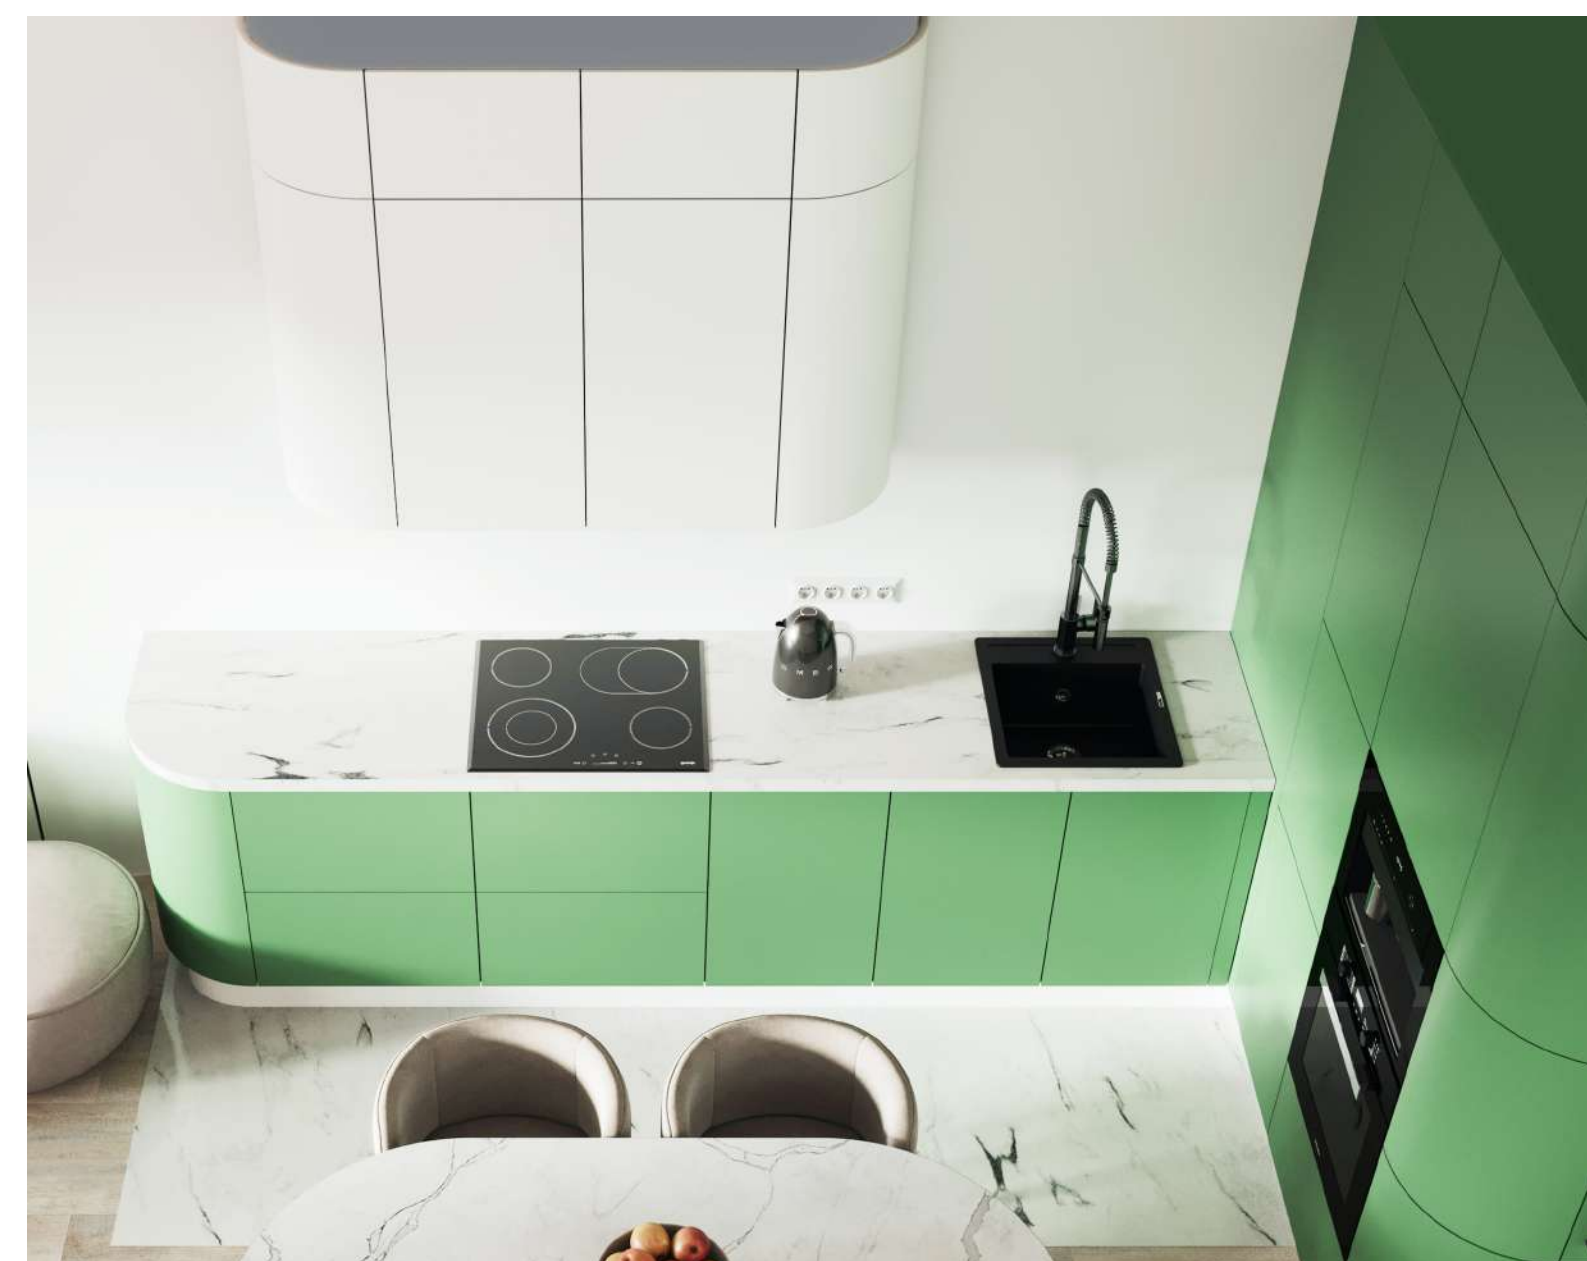

Плавные скругленные линии фасадов SIMPHONY хорошо сочетаются с разными видами отделки, будь то глянцевая эмаль, матовое покрытие или натуральный шпон. Радиусные фасады создают гармоничное и цельное впечатление, делая помещение визуально более просторным и легким.