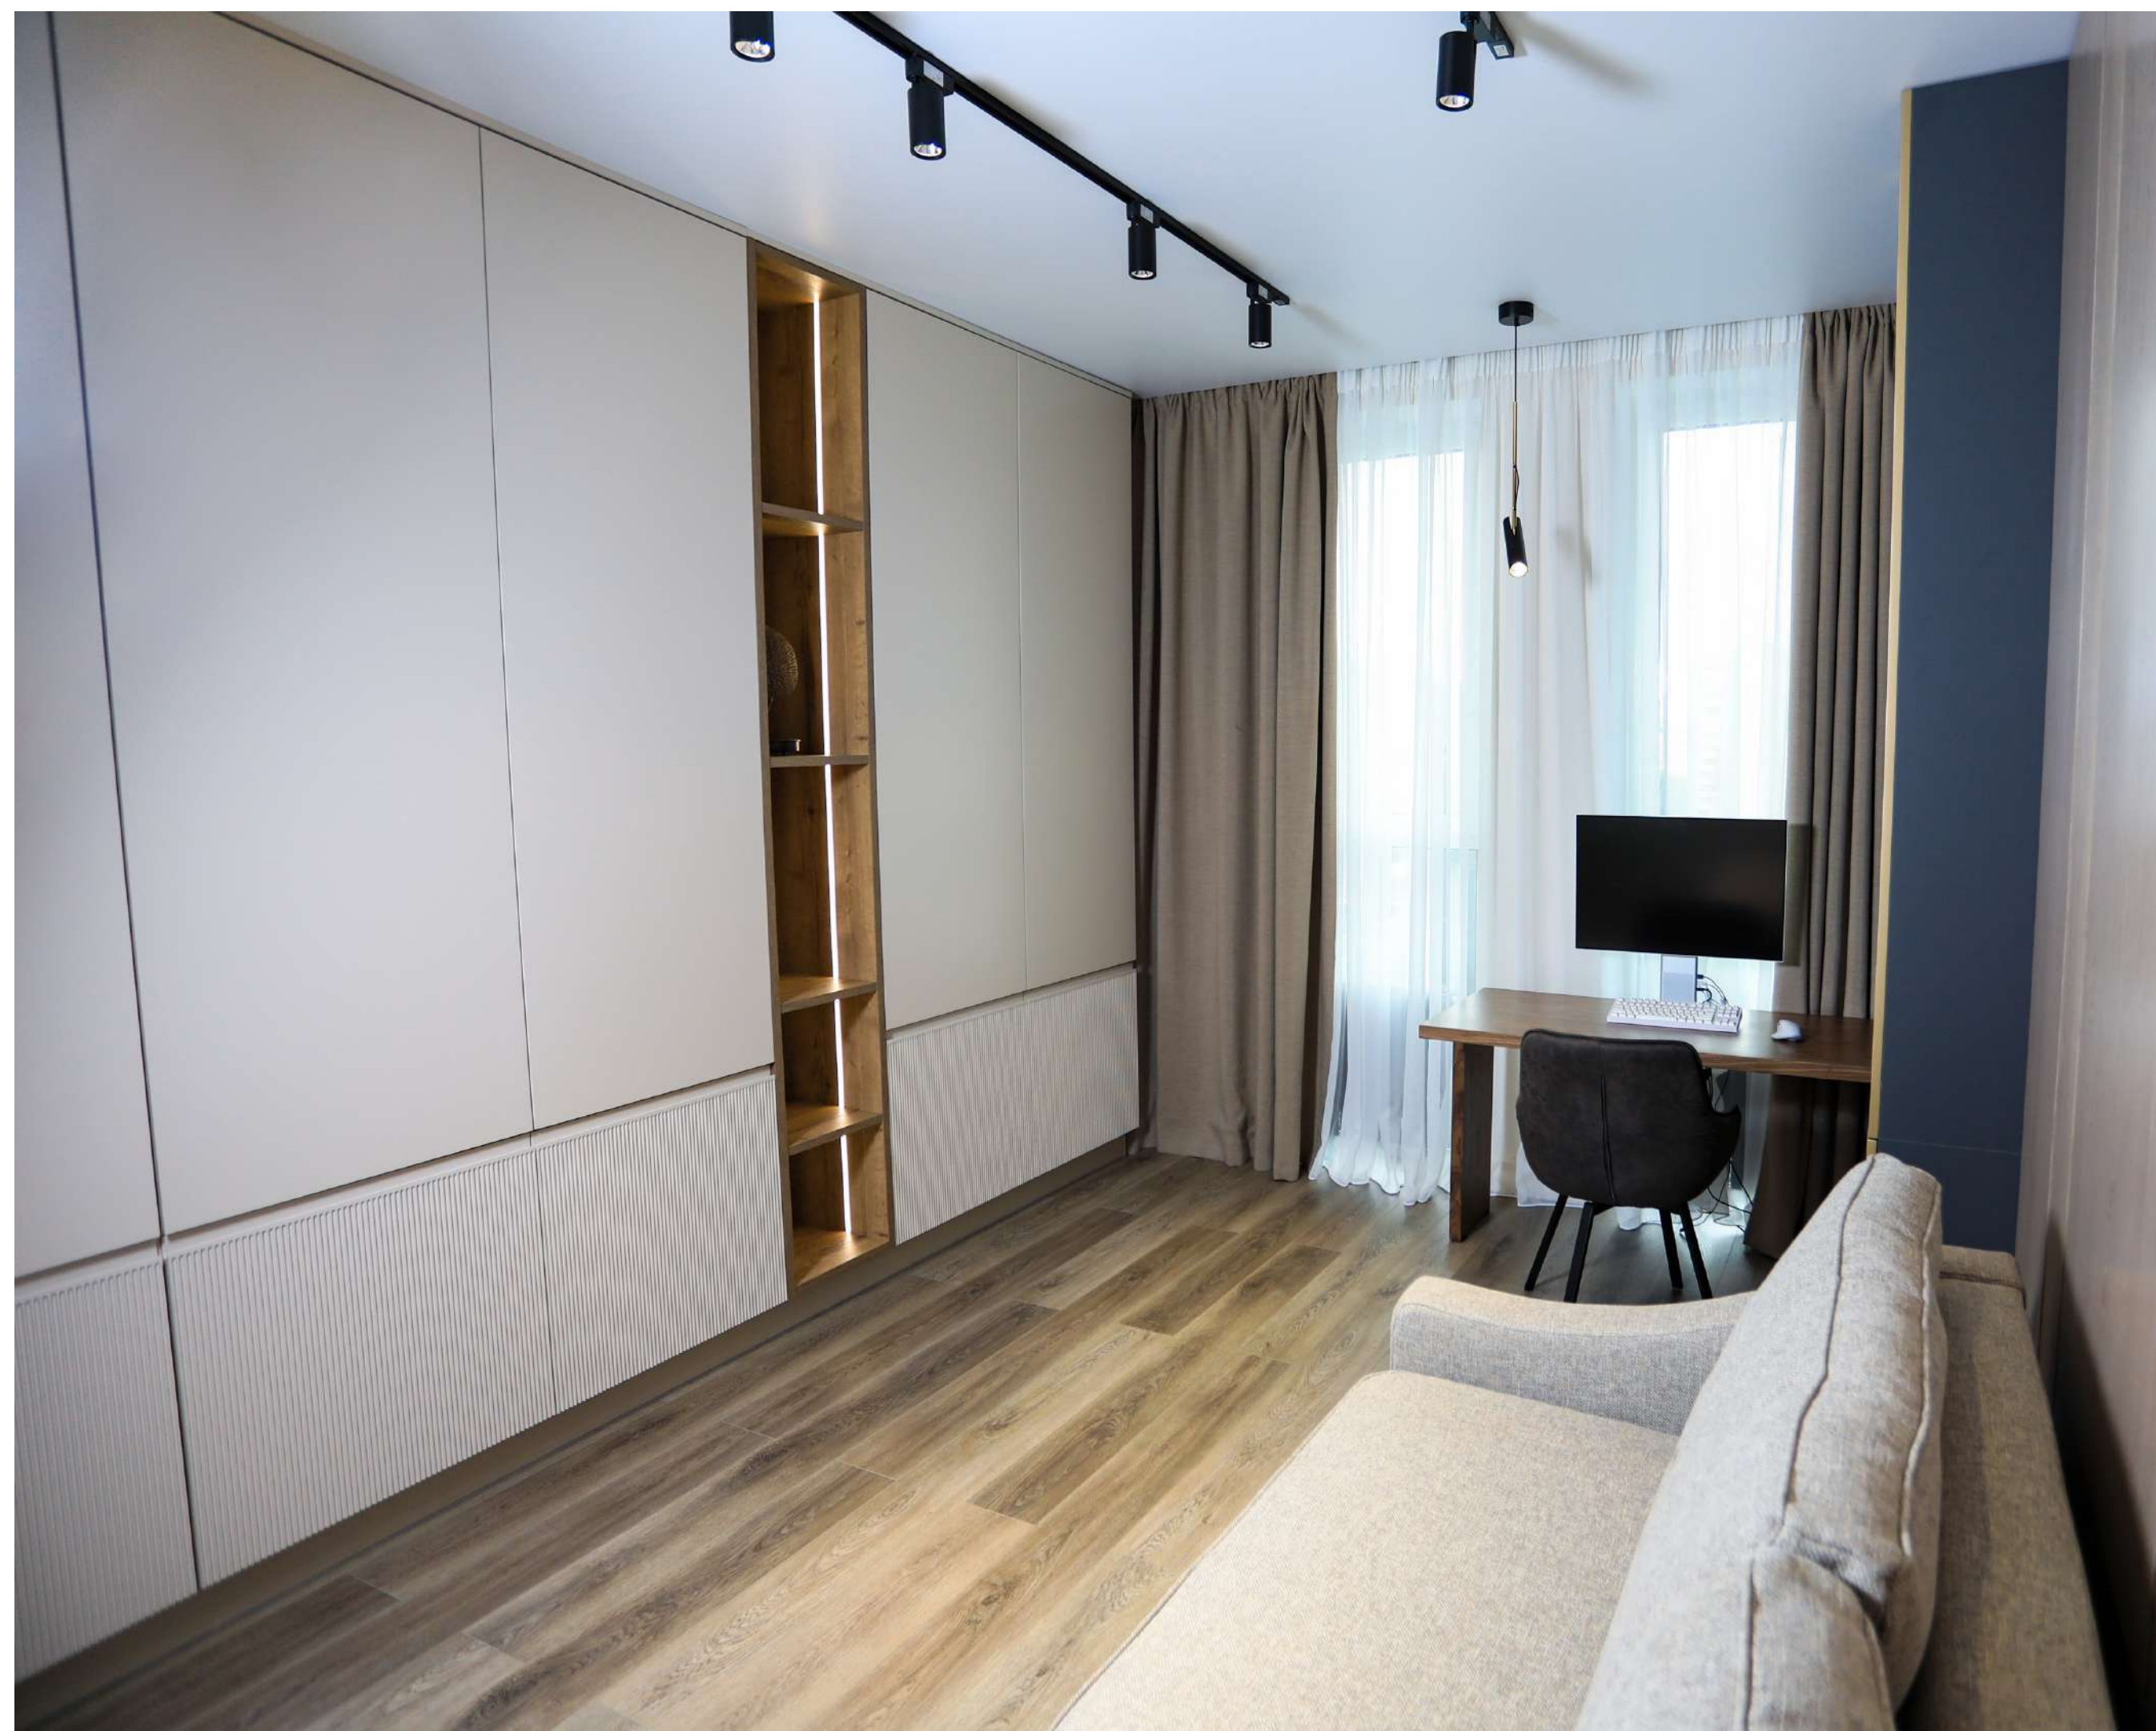

## Гостиная

Функциональная вместительная ТВ тумба с встроенным камином, дизайнерский открытый стеллаж с перегородками в матовом золоте и настенные рейки в натуральном шпоне.